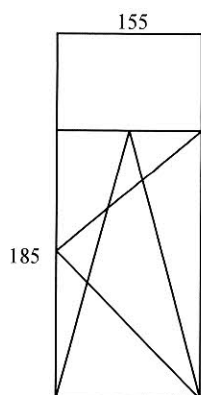

СПЕЦИФИКАЦИЯ НА ДОГРАМАТА
на обект: ОР клуб на пенсионера с. Първомайци

ПРОЗОРЦИ

I. Прозорец 130/180 - 2бр

Площ - 2,34 кв.м.
Отваряема част – 1,01 кв.м.
Горна част – плътна
PVC профил-четирикамерен
Стъклопакет 24 мм бяло-бяло
Комарник – на отваряемата част

II. Прозорец - 75/145 - 2 бр.

Площ на 1 бр. – 1,09 кв.м.
Стъклопакет 24 мм бяло-бяло

PVC профил-четирикамерен
Комарник – 1 бр

III. Прозорец - 155/180 - 2 бр

Площ на 1 бр. – 1,09 кв.м.
PVC профил-четирикамерен
Стъклопакет 24 мм бяло-бяло

- IV. Прозорец - 100/115 - 7бр.
 Площ на 1 бр. – 1,85 кв.м.
 Стъклопакет 24 мм бяло-бяло
- PVC профил-четирикамерен
 Комарници – на 2 бр.
 Матово стъкло – на 2 бр.

ВИТРИНИ

- Витрина - 256/280 - 3бр.
 Площ на 1 бр. – 7,17 кв.м.
 Плътна част на два бр. - 2,25 кв.м.
 Стъклопакет 24мм бяло-бяло
 Комарник – на отваряемата част
 Алюминиев профил
 Плътна част - термо панел 24мм
 Врата 100/200 – на 1бр. витрина