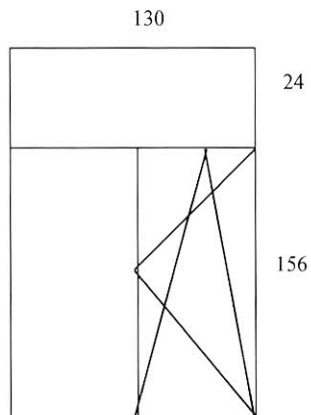

СПЕЦИФИКАЦИЯ НА ДОГРАМАТА
на обект: ОР клуб на пенсионера с. Първомайци

ПРОЗОРЦИ

I. Прозорец 130/180 - 2бр

Площ - 2,34 кв.м.
Отваряема част – 1,01 кв.м.
Горна част – плътна
PVC профил-четирикамерен
Стъклопакет 24 мм бяло-бяло
Комарник – на отваряемата част

II. Прозорец - 75/145 - 2 бр.

Площ на 1 бр. – 1,09 кв.м.
Стъклопакет 24 мм бяло-бяло

PVC профил-четирикамерен
Комарник – 1 бр

III. Прозорец - 155/180 - 2 бр

Площ на 1 бр. – 1,09 кв.м.
PVC профил-четирикамерен
Стъклопакет 24 мм бяло-бяло

- IV. Прозорец - 100/115 - 7бр.
 Площ на 1 бр. – 1,85 кв.м.
 Стъклопакет 24 мм бяло-бяло
- PVC профил-четирикамерен
 Комарници – на 2 бр.
 Матово стъкло – на 2 бр.

ВИТРИНИ

- Витрина - 256/280 - 3бр.
 Площ на 1 бр. – 7,17 кв.м.
 Плътна част на два бр. - 2,25 кв.м.
 Стъклопакет 24мм бяло-бяло
 Комарник – на отваряемата част
 Алюминиев профил
 Плътна част - термо панел 24мм
 Врата 100/200 – на 1бр. витрина