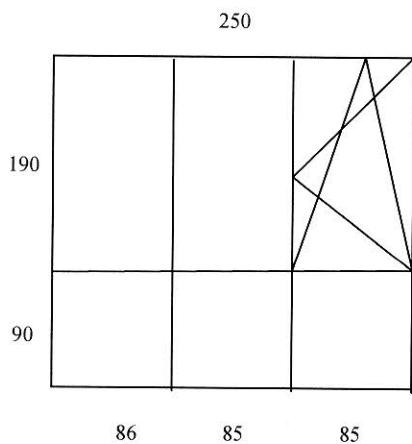

СПЕЦИФИКАЦИЯ НА ДОГРАМАТА
на обект: ОР клуб на пенсионера с. Първомайци

ПРОЗОРЦИ

I. Прозорец 130/180 - 2бр

Площ - 2,34 кв.м.
Отваряема част – 1,01 кв.м.
Горна част – плътна
PVC профил-четирикамерен
Стъклопакет 24 мм бяло-бяло
Комарник – на отваряемата част

II. Прозорец - 75/145 - 2 бр.

Площ на 1 бр. – 1,09 кв.м.
Стъклопакет 24 мм бяло-бяло

PVC профил-четирикамерен
Комарник – 1 бр

III. Прозорец - 155/180 - 2 бр

Площ на 1 бр. – 1,09 кв.м.
PVC профил-четирикамерен
Стъклопакет 24 мм бяло-бяло

- IV. Прозорец - 100/115 - 7бр.
 Площ на 1 бр. – 1,85 кв.м.
 Стъклопакет 24 мм бяло-бяло
- PVC профил-четирикамерен
 Комарници – на 2 бр.
 Матово стъкло – на 2 бр.

ВИТРИНИ

- Витрина - 256/280 - 3бр.
 Площ на 1 бр. – 7,17 кв.м.
 Плътна част на два бр. - 2,25 кв.м.
 Стъклопакет 24мм бяло-бяло
 Комарник – на отваряемата част
 Алюминиев профил
 Плътна част - термо панел 24мм
 Врата 100/200 – на 1бр. витрина