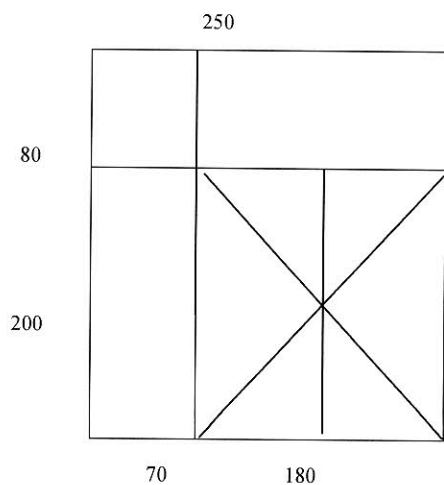

СПЕЦИФИКАЦИЯ НА ДОГРАМАТА
на обект: ОР клуб на пенсионера с. Първомайци

ПРОЗОРЦИ

I. Прозорец 130/180 - 2бр

Площ - 2,34 кв.м.
Отваряема част – 1,01 кв.м.
Горна част – плътна
PVC профил-четирикамерен
Стъклопакет 24 мм бяло-бяло
Комарник – на отваряемата част

II. Прозорец - 75/145 - 2 бр.

Площ на 1 бр. – 1,09 кв.м.
Стъклопакет 24 мм бяло-бяло

PVC профил-четирикамерен
Комарник – 1 бр

III. Прозорец - 155/180 - 2 бр

Площ на 1 бр. – 1,09 кв.м.
PVC профил-четирикамерен
Стъклопакет 24 мм бяло-бяло

- IV. Прозорец - 100/115 - 7бр.
 Площ на 1 бр. – 1,85 кв.м.
 Стъклопакет 24 мм бяло-бяло
- PVC профил-четирикамерен
 Комарници – на 2 бр.
 Матово стъкло – на 2 бр.

ВИТРИНИ

- Витрина - 256/280 - 3бр.
 Площ на 1 бр. – 7,17 кв.м.
 Плътна част на два бр. - 2,25 кв.м.
 Стъклопакет 24мм бяло-бяло
 Комарник – на отваряемата част
 Алюминиев профил
 Плътна част - термо панел 24мм
 Врата 100/200 – на 1бр. витрина